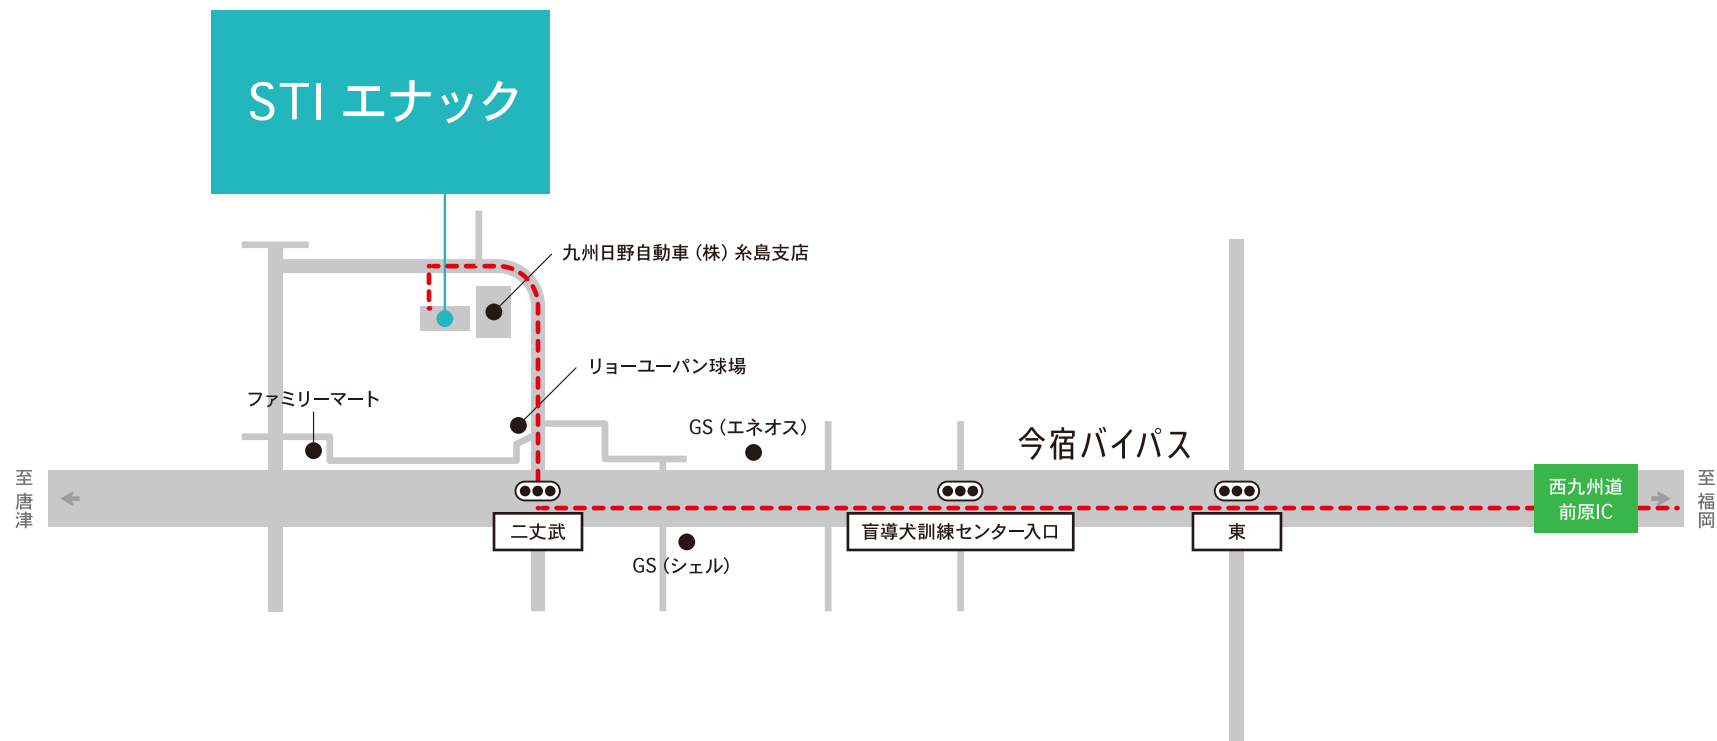

(株) STI エナック

〒819-1616 福岡県糸島二丈武95-7

TEL : 092-329-2100

所要時間

福岡空港より車で約30分

- ▽都市高速インター『空港通』にて都市高速に入る。
- ▽1号線を唐津方面に向かい、福重JCTから西九州自動車道へ乗り換え。(福岡西インター→前原インター)
- ▽前原料金所を通過後、唐津方面に直進。一般道に入る。
- ▽信号3つ目(1つ目の信号から500mほど)二丈武交差点を右折。