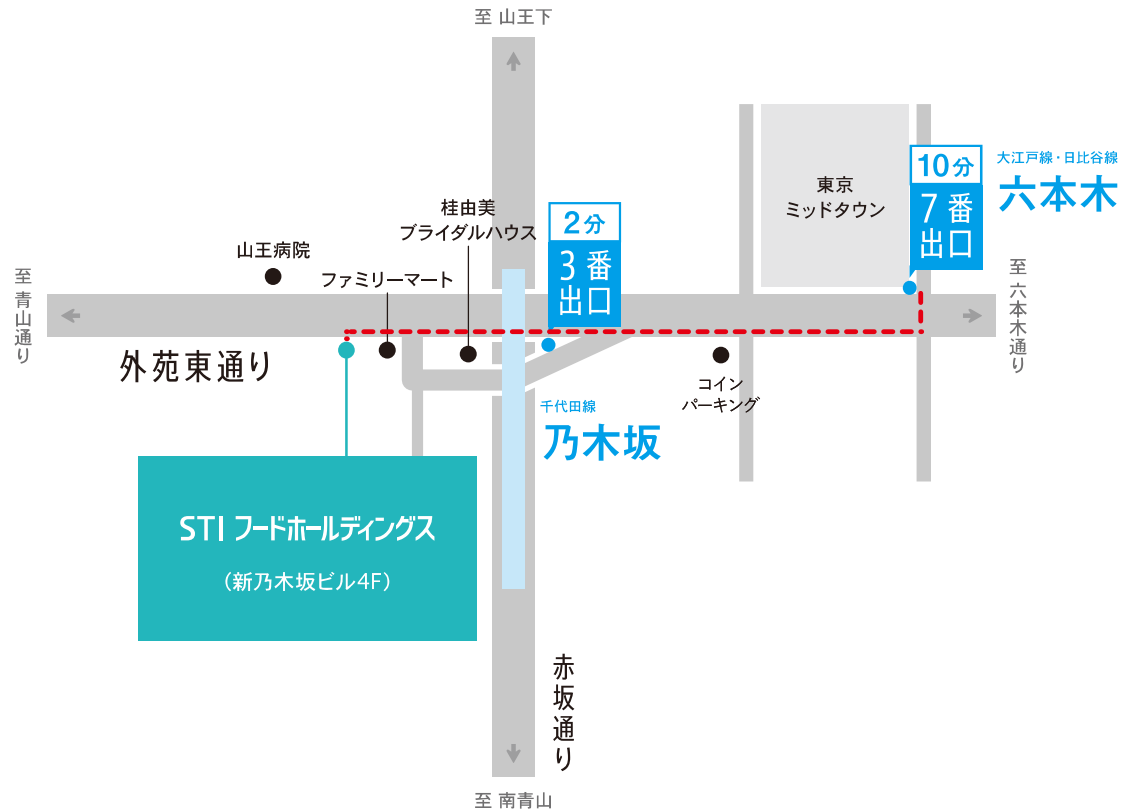

# (株)STIフードホールディングス

〒107-0062 東京都港区南青山1-15-14 新乃木坂ビル(受付4F)

TEL : 03-3479-3903

## 所要時間

- 東京メトロ千代田線「乃木坂」駅(3番出口)..... 徒歩約 2分
- 都営地下鉄大江戸線「六本木」駅(7番出口)..... 徒歩約 10分
- 都営地下鉄大江戸線、東京メトロ銀座線・半蔵門線「青山一丁目」駅(4番出口)..... 徒歩約 10分