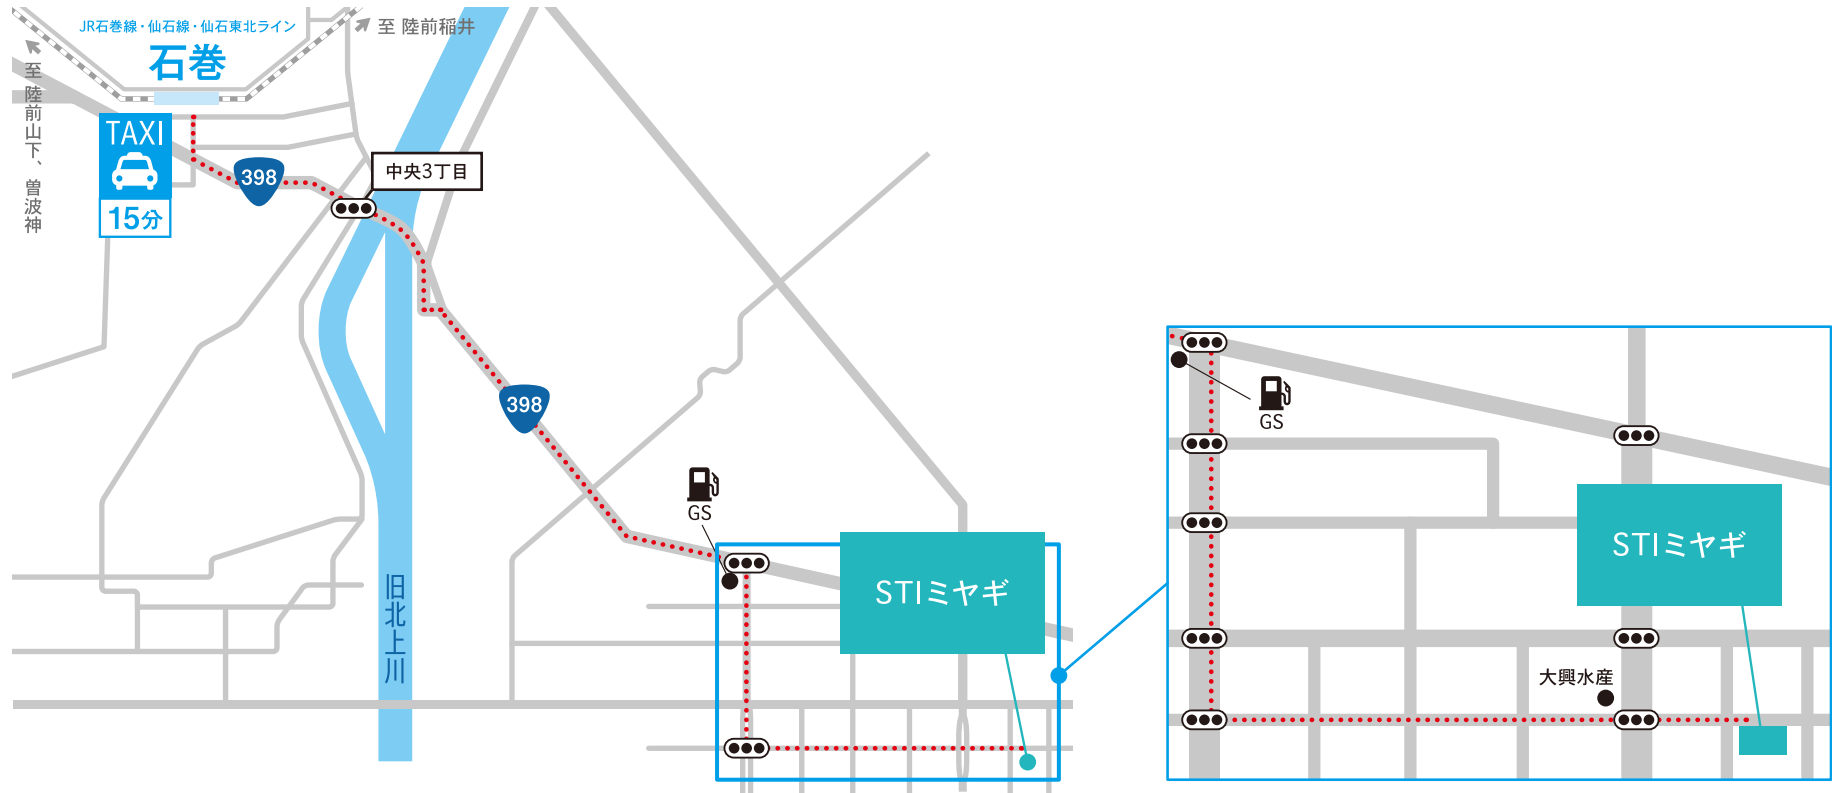

(株)STIミヤギ

〒986-0022 宮城県石巻市魚町3-12-2

TEL : 0225-94-3400

所要時間

JR石巻線「石巻」駅よりタクシーで約15分(国道398号経由)