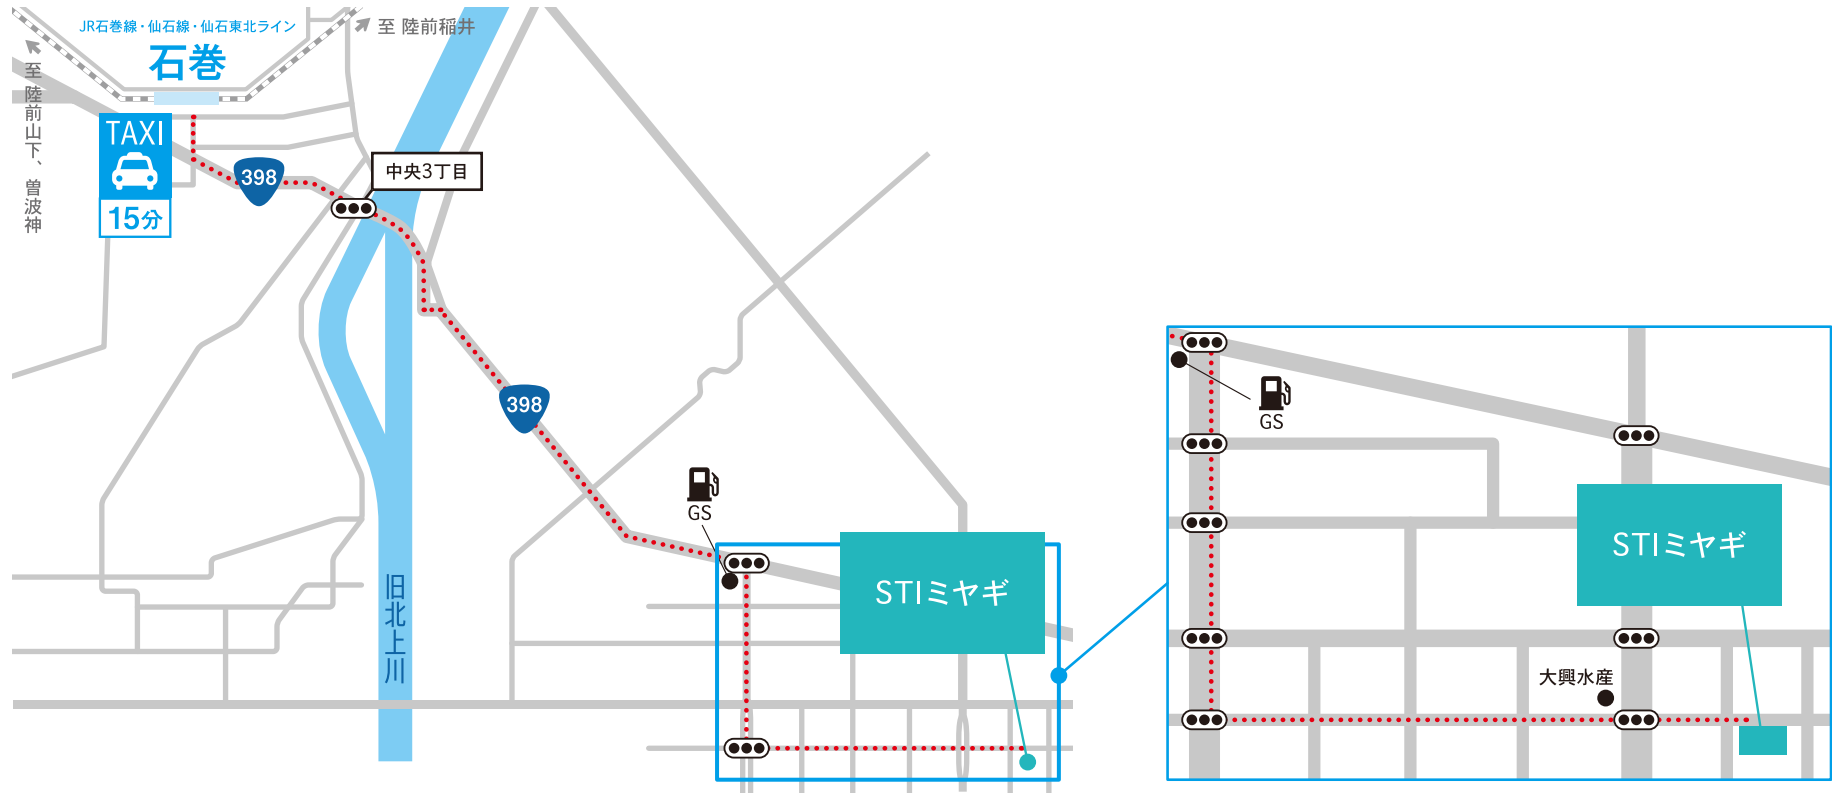

# (株)STIミヤギ

〒986-0022 宮城県石巻市魚町3-12-2

TEL : 0225-94-3400

## 所要時間

JR石巻線「石巻」駅よりタクシーで約15分(国道398号経由)